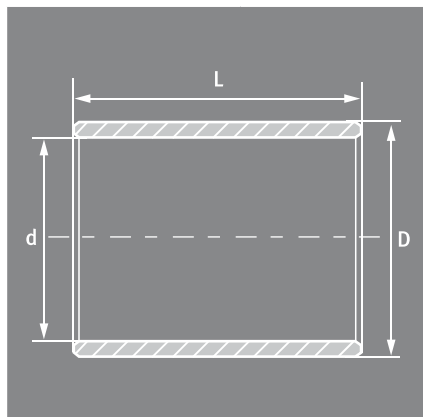

KSZ = Zylinderbuchse

Liste enthält unsere Standardabmessungen in mm.

LHG Bezeichnung	d / D x L	LHG Bezeichnung	d / D x L
		KSZ409-080912	8/9x12
		KSZ409-081005	8/10x5
		KSZ409-081006	8/10x6
		KSZ409-081008	8/10x8
		KSZ409-081010	8/10x10
		KSZ409-081012	8/10x12
		KSZ409-081013	8/10x13
		KSZ409-081015	8/10x15
		KSZ409-081016	8/10x16
		KSZ409-081020	8/10x20
		KSZ409-081022	8/10x22
		KSZ409-091106	9/11x6
		KSZ409-101106	10/11x6
		KSZ409-101110	10/11x10
		KSZ409-101125	10/11x25
		KSZ409-101130	10/11x30
		KSZ409-101204	10/12x4
		KSZ409-101204,5	10/12x4,5
		KSZ409-101205	10/12x5
		KSZ409-101206	10/12x6
		KSZ409-101207	10/12x7
		KSZ409-101208	10/12x8
		KSZ409-101209	10/12x9
		KSZ409-101210	10/12x10
		KSZ409-101212	10/12x12
		KSZ409-101214	10/12x14
		KSZ409-101215	10/12x15
		KSZ409-101217	10/12x17
		KSZ409-101220	10/12x20
		KSZ409-121312	12/13x12
		KSZ409-121315	12/13x15
		KSZ409-121404	12/14x4
		KSZ409-121405	12/14x5
		KSZ409-121406	12/14x6
		KSZ409-121408	12/14x8
		KSZ409-121410	12/14x10
		KSZ409-121412	12/14x12
		KSZ409-121414	12/14x14
		KSZ409-121415	12/14x15
		KSZ409-121420	12/14x20
		KSZ409-121425	12/14x25
		KSZ409-121506	12/15x6
		KSZ409-121522	12/15x22
		KSZ409-121610	12/16x10
		KSZ409-121620	12/16x20
		KSZ409-131507	13/15x7
		KSZ409-131507,5	13/15x7,5
		KSZ409-131510	13/15x10
		KSZ409-131515	13/15x15
		KSZ409-131520	13/15x20
		KSZ409-131525	13/15x25
		KSZ409-141603	14/16x3
		KSZ409-141606	14/16x6
		KSZ409-141608	14/16x8
		KSZ409-141610	14/16x10
		KSZ409-141612	14/16x12
		KSZ409-141615	14/16x15
		KSZ409-141620	14/16x20
		KSZ409-141625	14/16x25
		KSZ409-151615	15/16x15
		KSZ409-151704	15/17x4
		KSZ409-151710	15/17x10
		KSZ409-151712	15/17x12
		KSZ409-151715	15/17x15
		KSZ409-151720	15/17x20
		KSZ409-151725	15/17x25
		KSZ409-161805,5	16/18x5,5
		KSZ409-161808	16/18x8
		KSZ409-161810	16/18x10
		KSZ409-161812	16/18x12
		KSZ409-161813,5	16/18x13,5
		KSZ409-161815	16/18x15
		KSZ409-161820	16/18x20
		KSZ409-161825	16/18x25
		KSZ409-161830	16/18x30
		KSZ409-161850	16/18x50
		KSZ409-182010	18/20x10
		KSZ409-182012	18/20x12
		KSZ409-182015	18/20x15
		KSZ409-182020	18/20x20
		KSZ409-182025	18/20x25
		KSZ409-182045	18/20x45
		KSZ409-192206	19/22x6
		KSZ409-192228	19/22x28
		KSZ409-192235	19/22x35
		KSZ409-202120	20/21x20
		KSZ409-202203	20/22x3
		KSZ409-202208	20/22x8
		KSZ409-202210,5	20/22x10,5
		KSZ409-202215	20/22x15
		KSZ409-202220	20/22x20
		KSZ409-202222	20/22x22